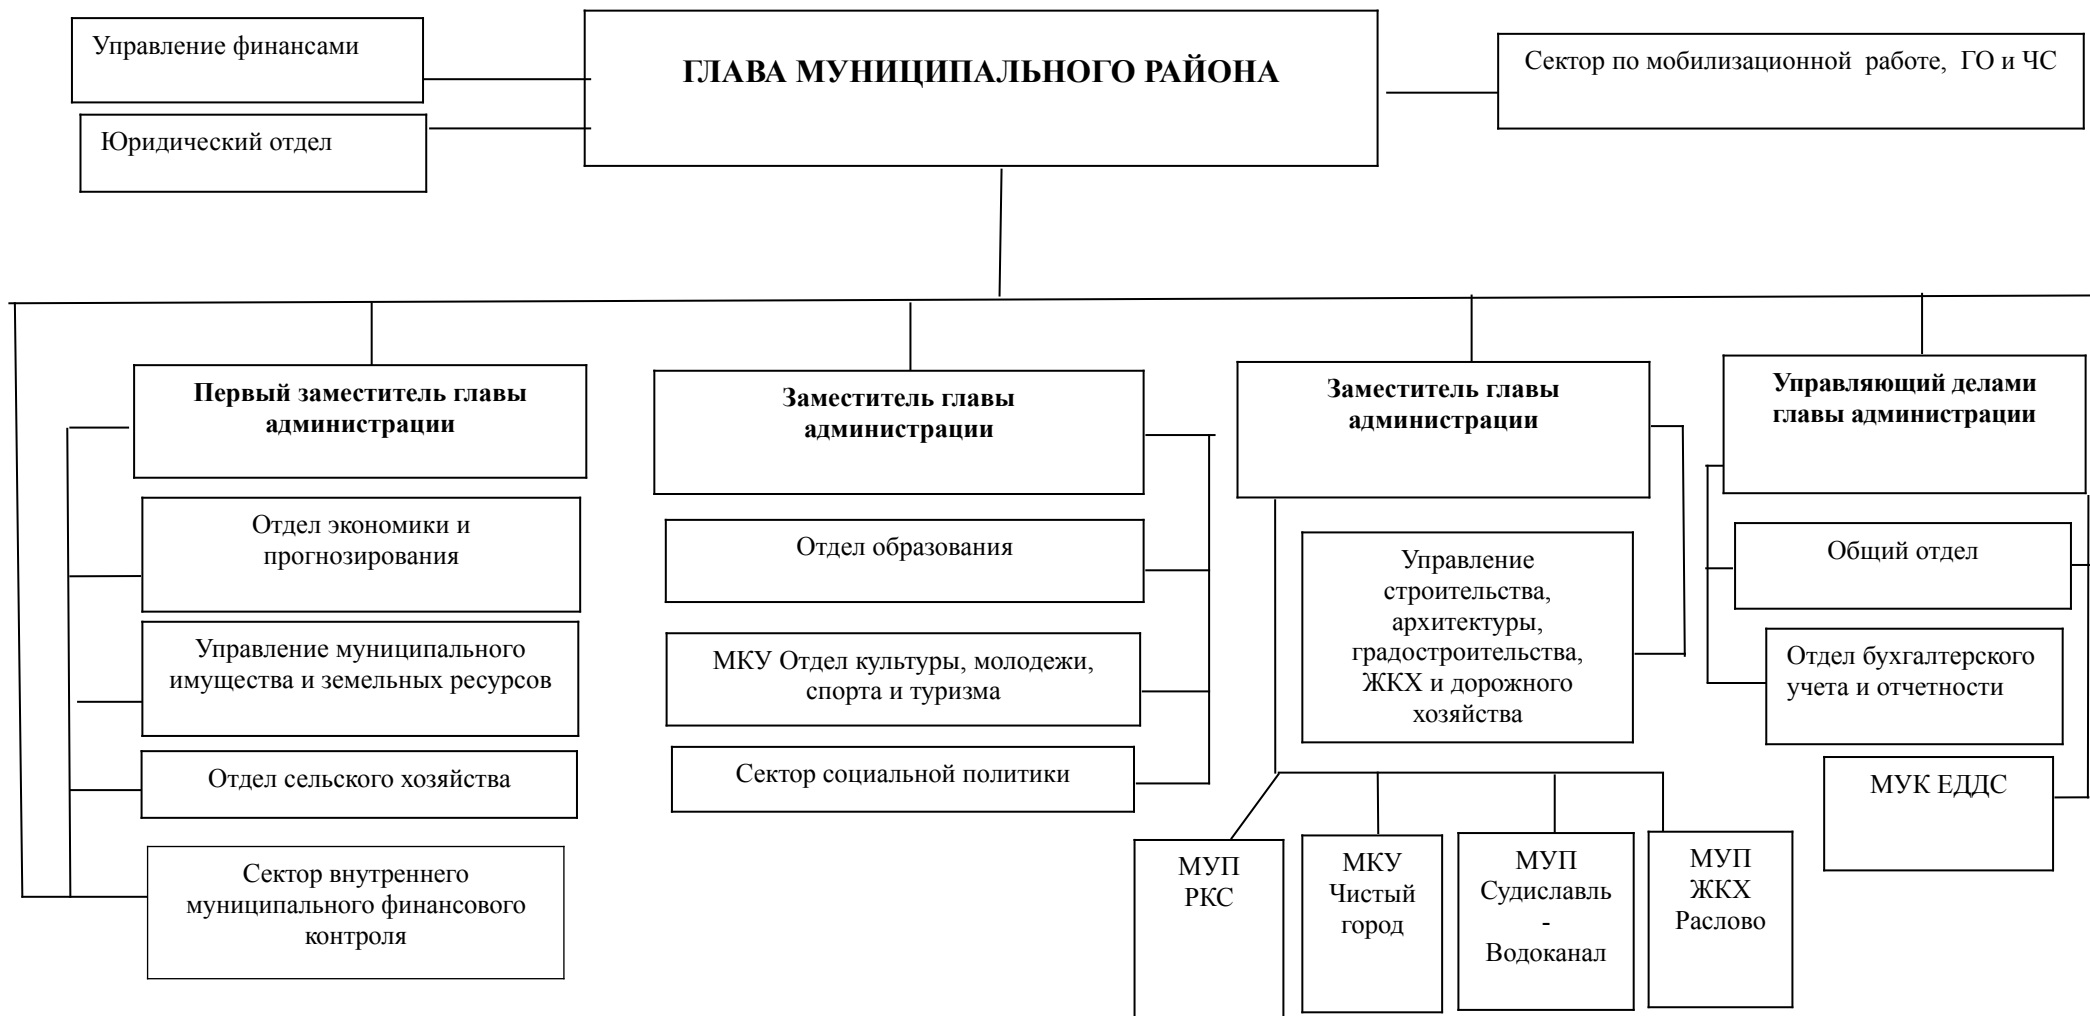

СТРУКТУРА АДМИНИСТРАЦИИ СУДИСЛАВСКОГО МУНИЦИПАЛЬНОГО РАЙОНА

Структура вступает в силу с 1 декабря 2021 года.