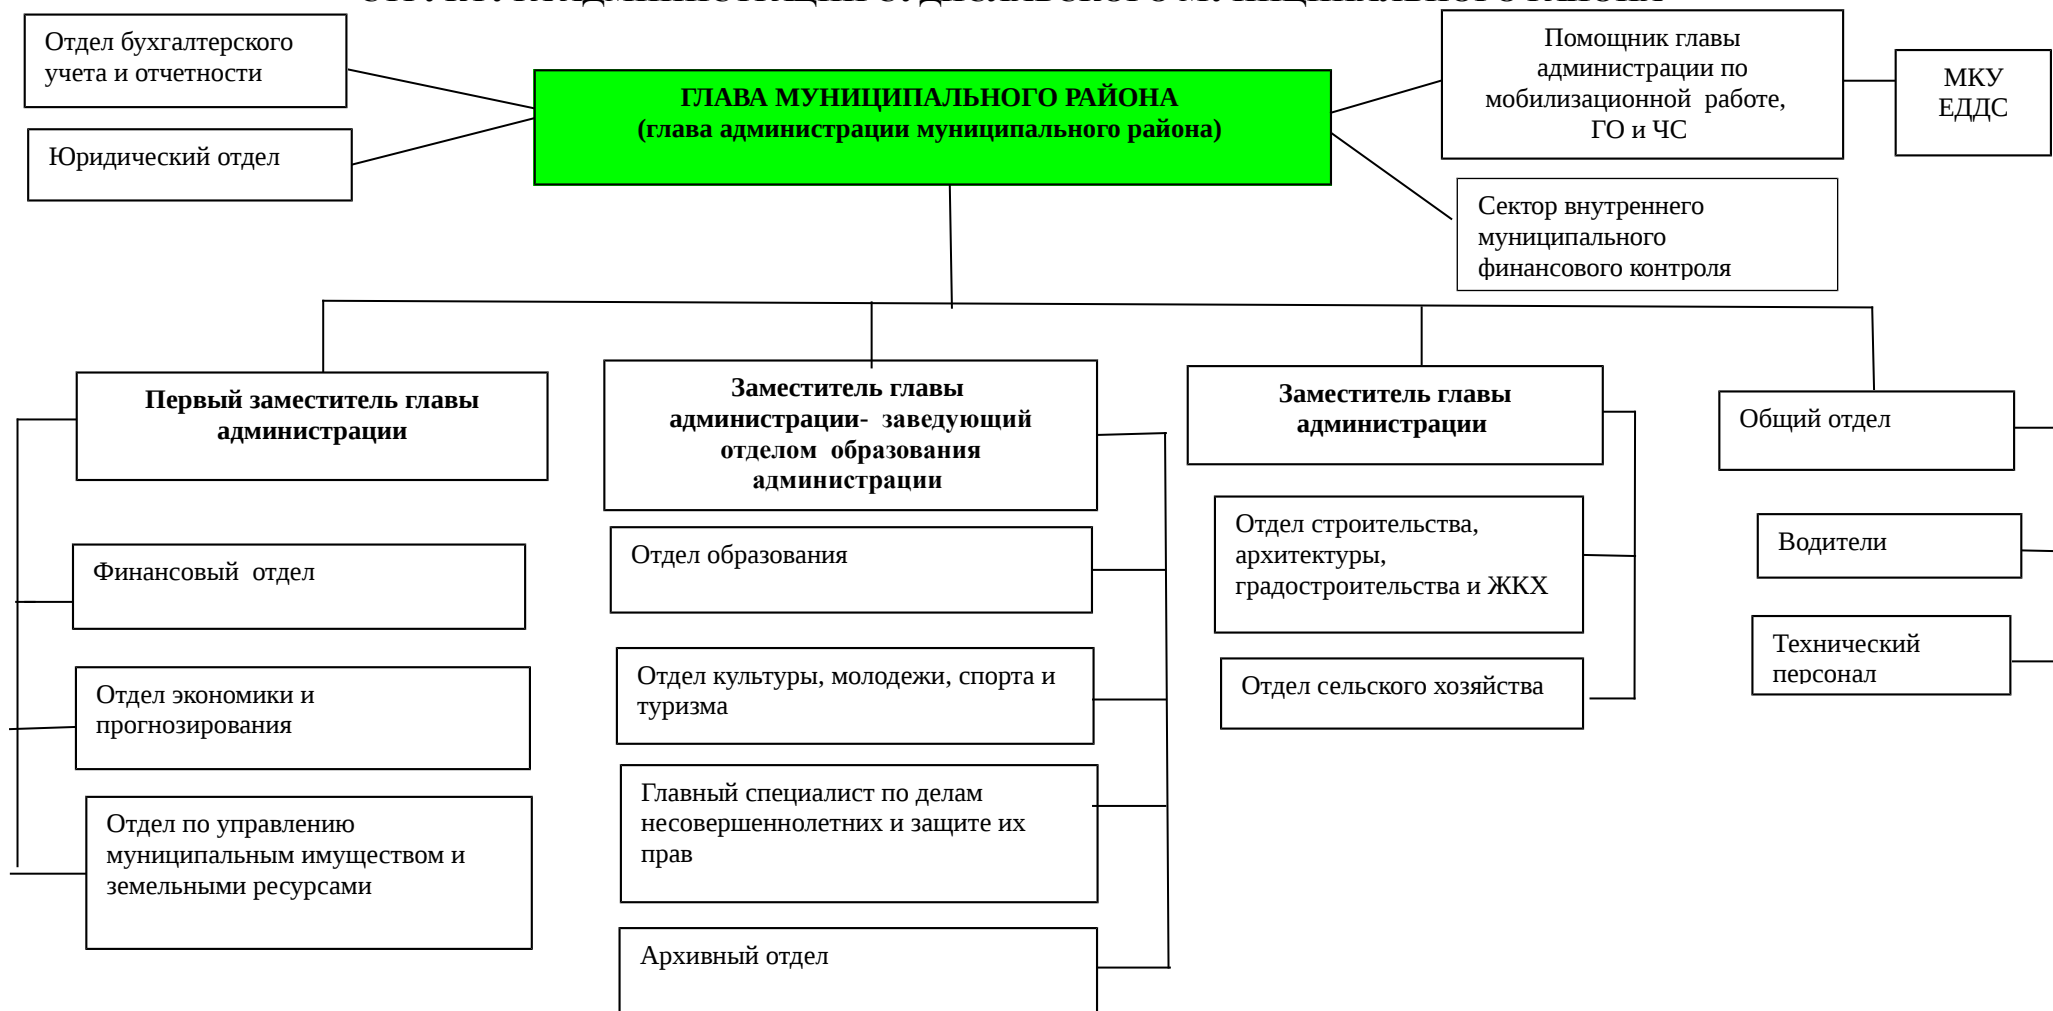

## СТРУКТУРА АДМИНИСТРАЦИИ СУДИСЛАВСКОГО МУНИЦИПАЛЬНОГО РАЙОНА

Приложение к Решению Собрании депутатов Судиславского муниципального района Костромской области от 24.07.2014 № 121-326 "О структуре администрации Судиславского муниципального района Костромской области" (в редакции решения Собрании депутатов Судиславского муниципального района от 30.10.2014 г. № 140-345, от 26.02.2015 г. № 13-378, от 25.05.2016 г. №57 )