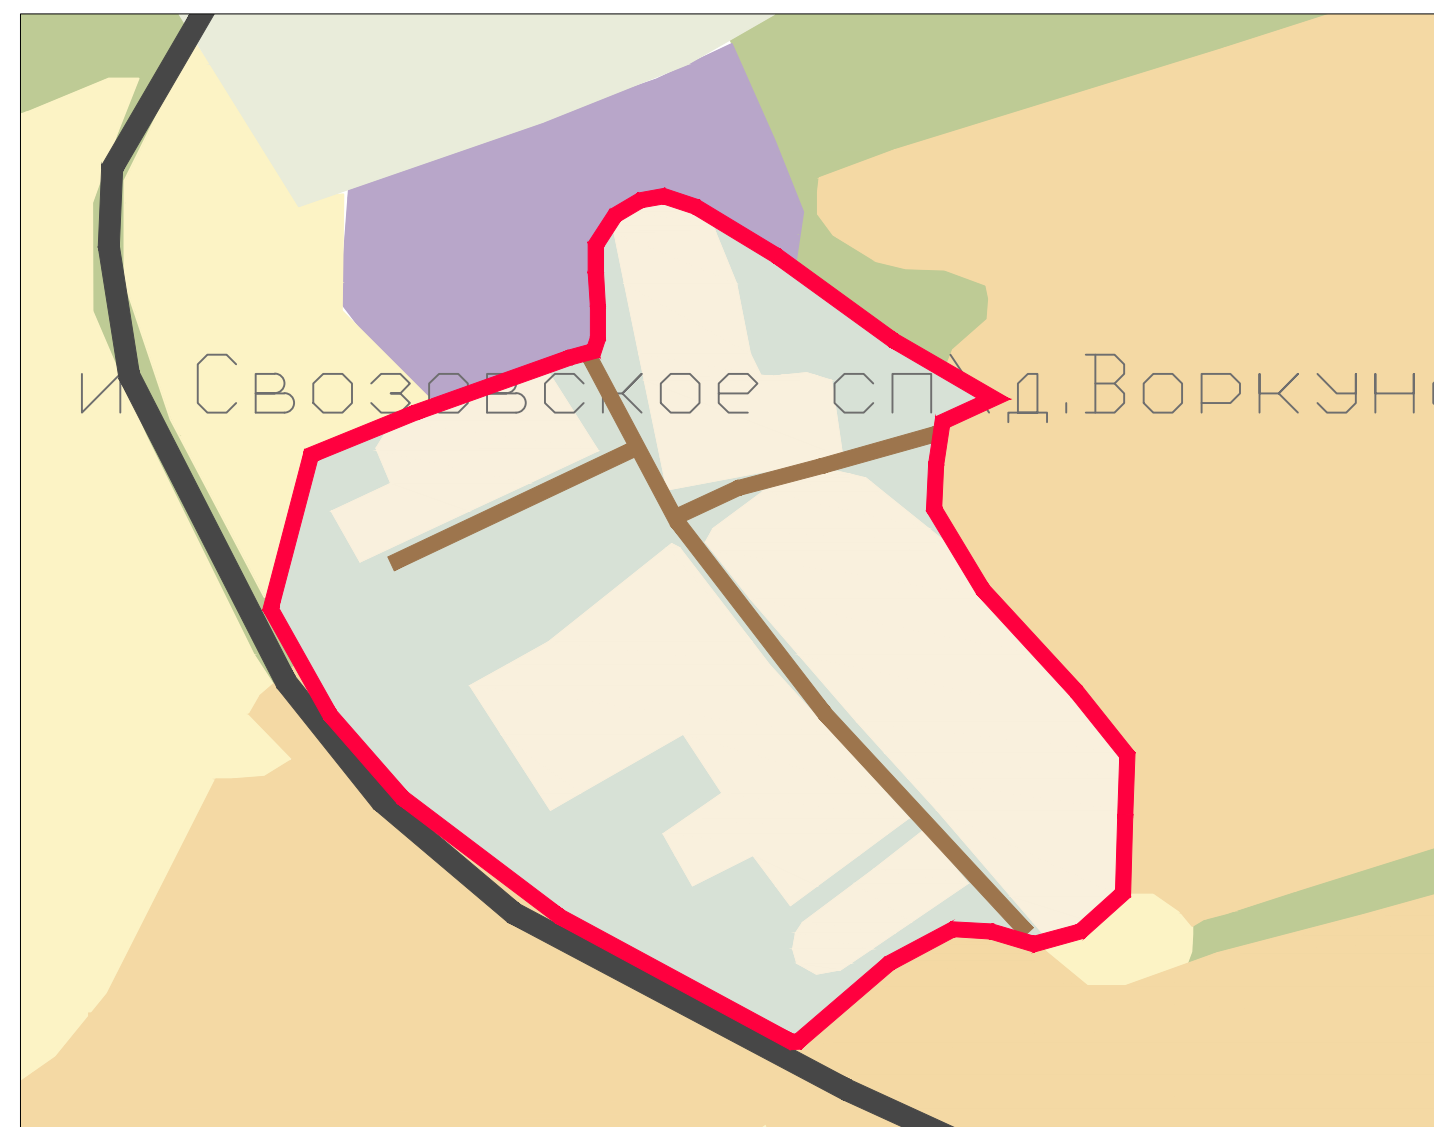

Воронское сельское поселение. Генеральный план.

	...	XVIII-XIX	0	0	
	...	XXVIII-XXIX	0	0	
	...	3:52	0	0	
	...	XXIX-XXX	0	0	
Генеральный план Воронского сельского поселения Судянского муниципального района Костромской области					
Карта (схема) территориального планирования					
0 0 0 0 0 0 0 0 0 0					
()					
1:5000	2	1	1	11	2011 Не секретно