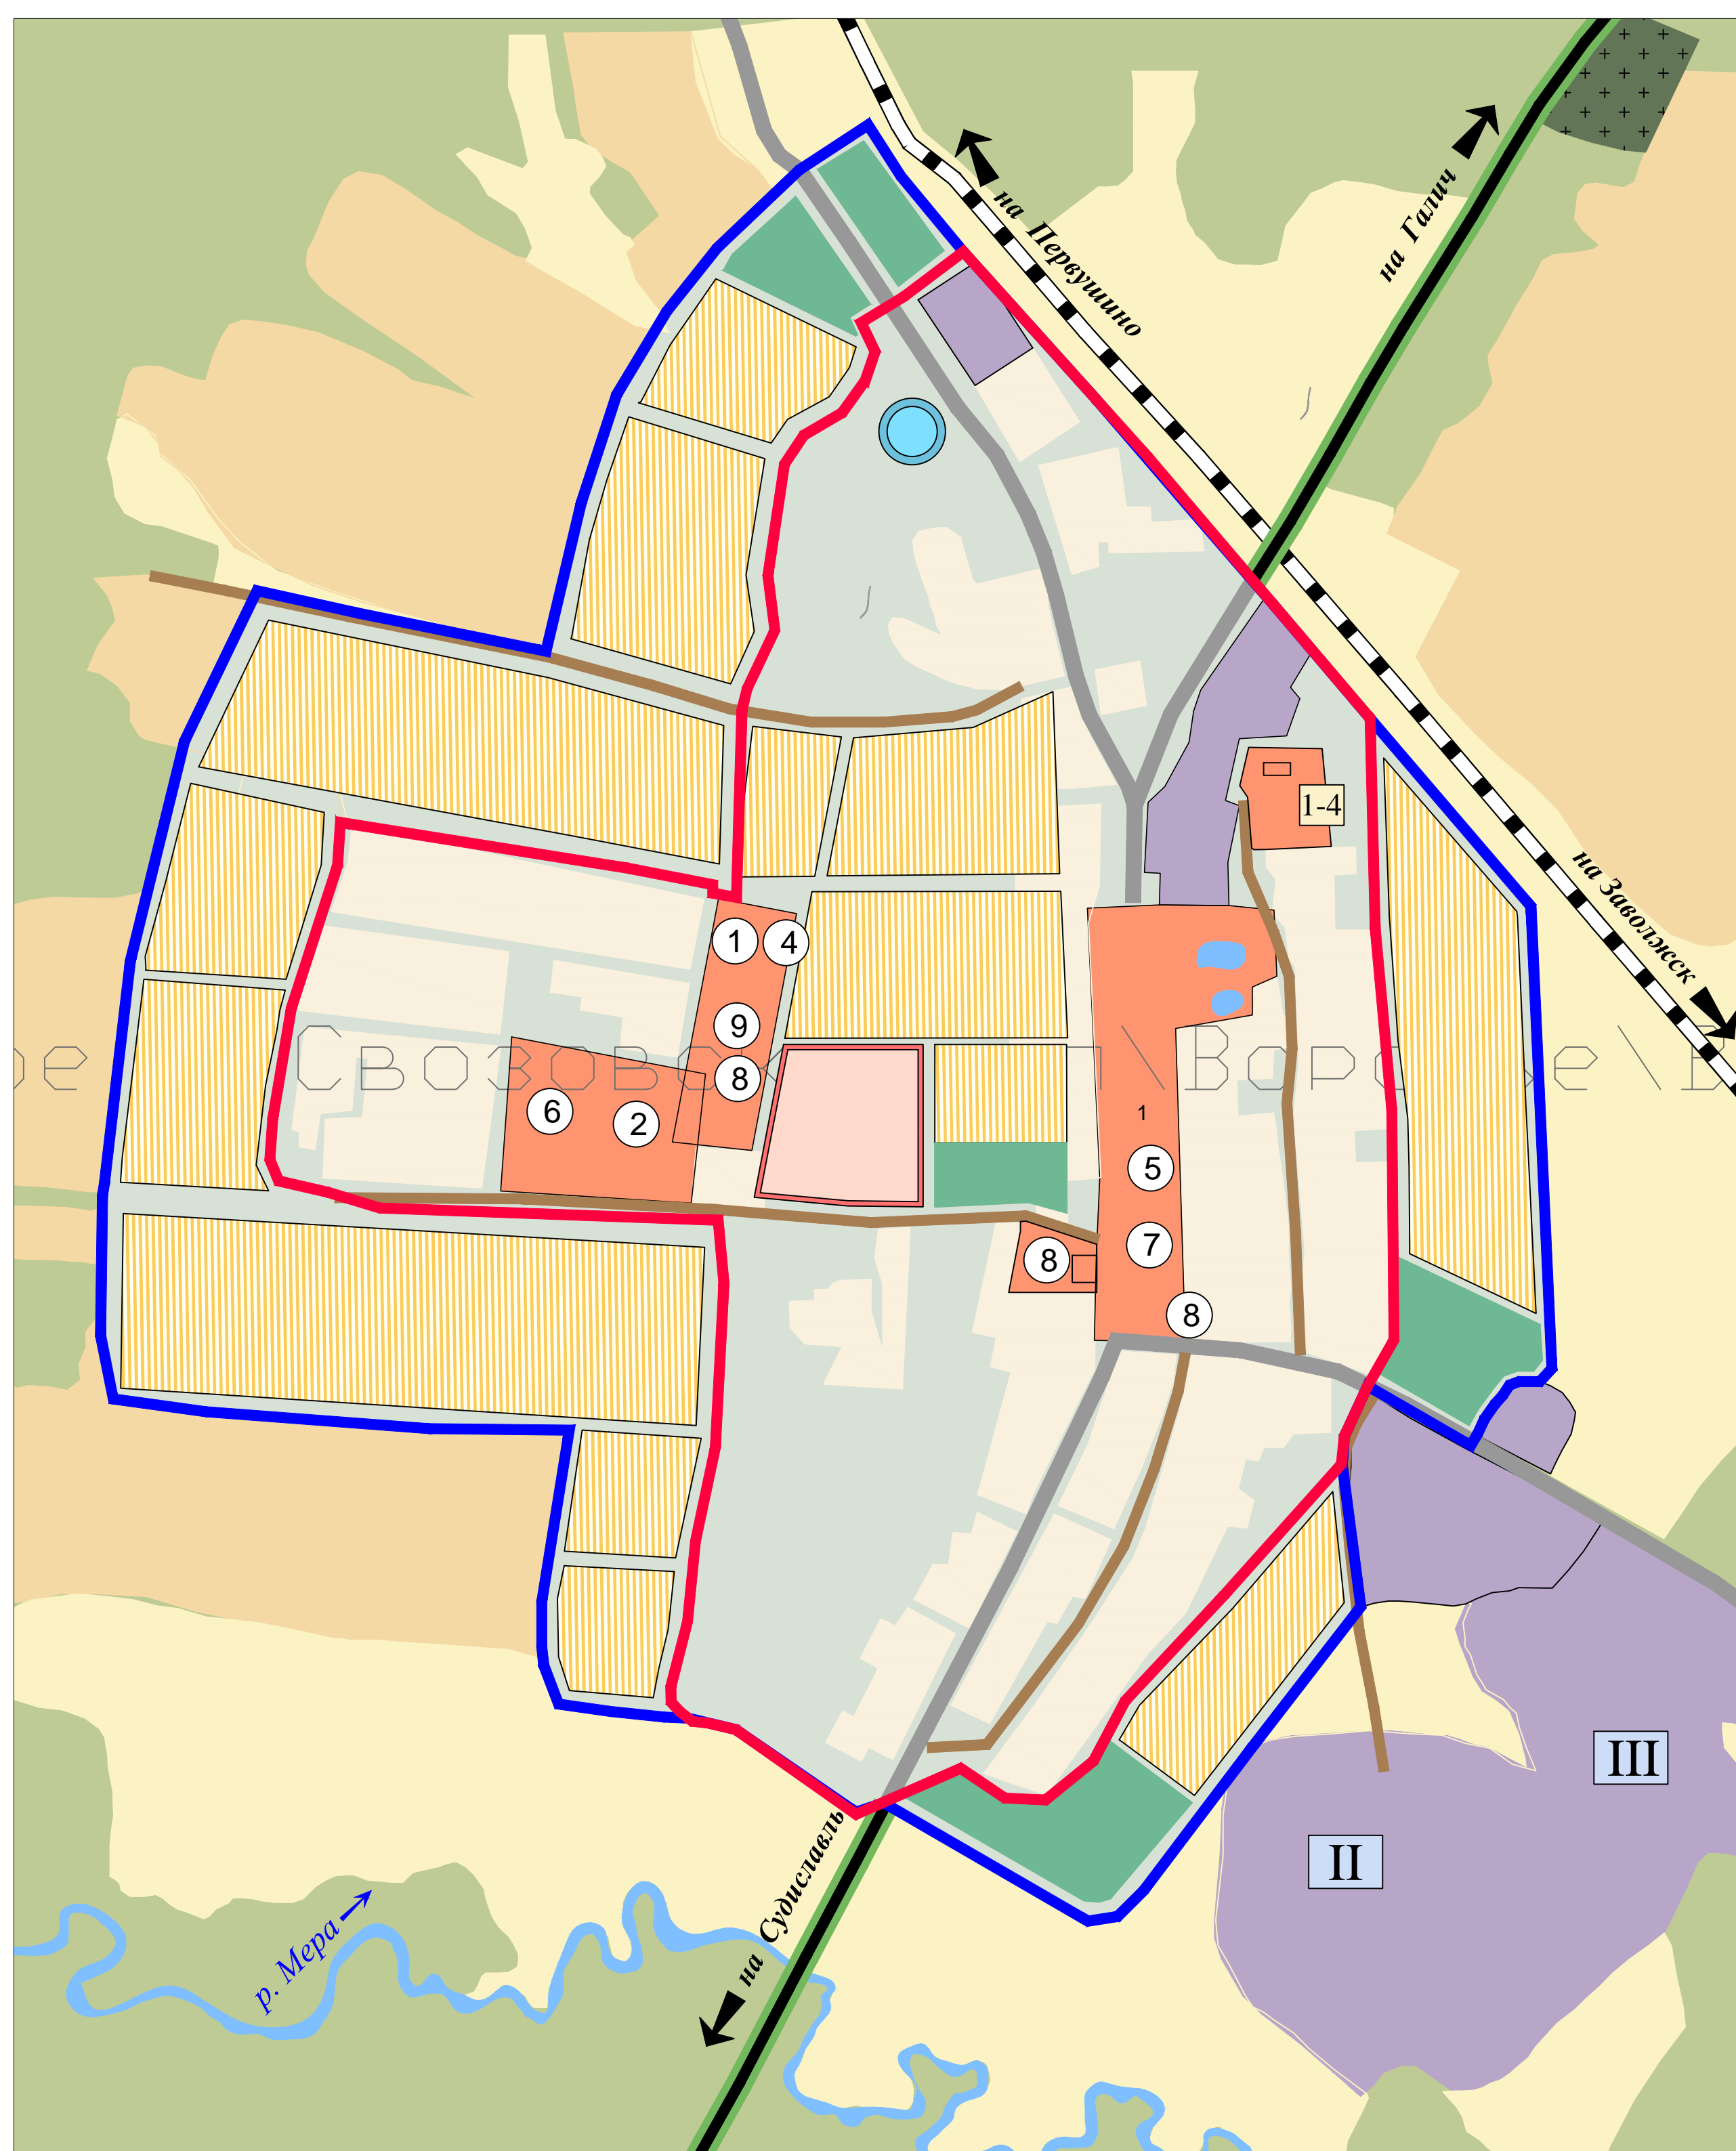

Воронское сельское поселение. Генеральный план.

	...	XVIII-XIX	0	0	
	...	XXVIII-XXIX	0	0	
	...	3:52	0	0	
	...	XXIX-XXX	0	0	
Генеральный план Воронского сельского поселения Судянского муниципального района Костромской области					
Карта (схема) территориального планирования					
0 0 0 0 0 0 0 0 0 0					
()					
1:5000	2	1	1	11	2011 Не секретно