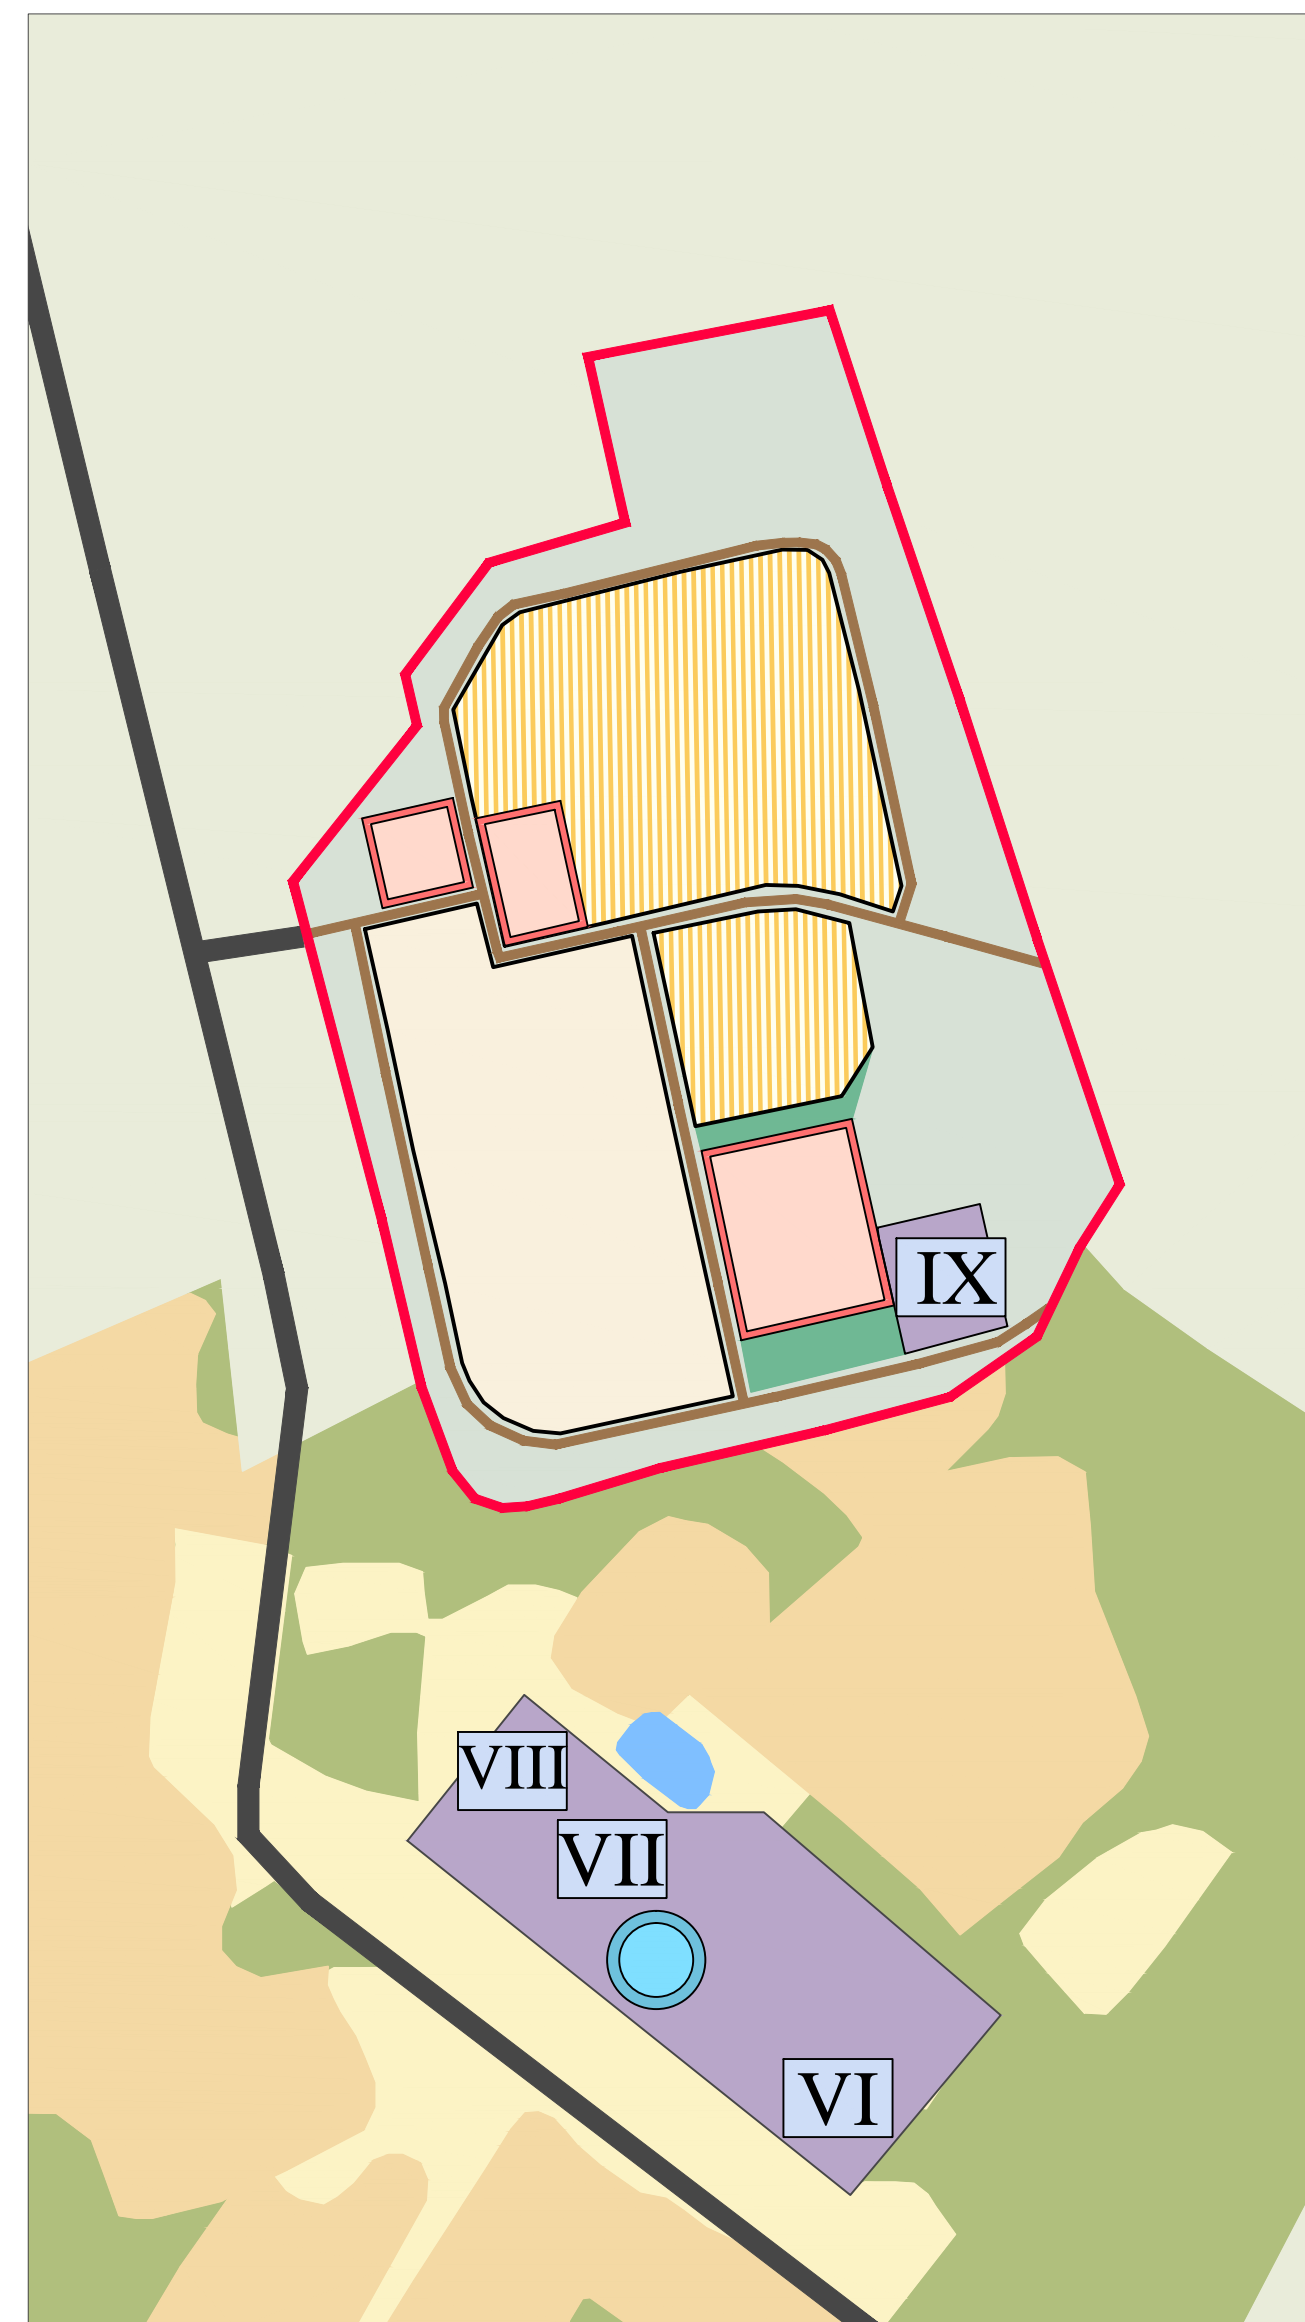

Воронское сельское поселение. Генеральный план.

	...	XVIII-XIX	0	0	
	...	XXVIII-XXIX	0	0	
	...	3:52	0	0	
	...	XXIX-XXX	0	0	
Генеральный план Воронского сельского поселения Судянского муниципального района Костромской области					
Карта (схема) территориального планирования					
0 0 0 0 0 0 0 0 0 0					
()					
1:5000	2	1	1	11	2011 Не секретно