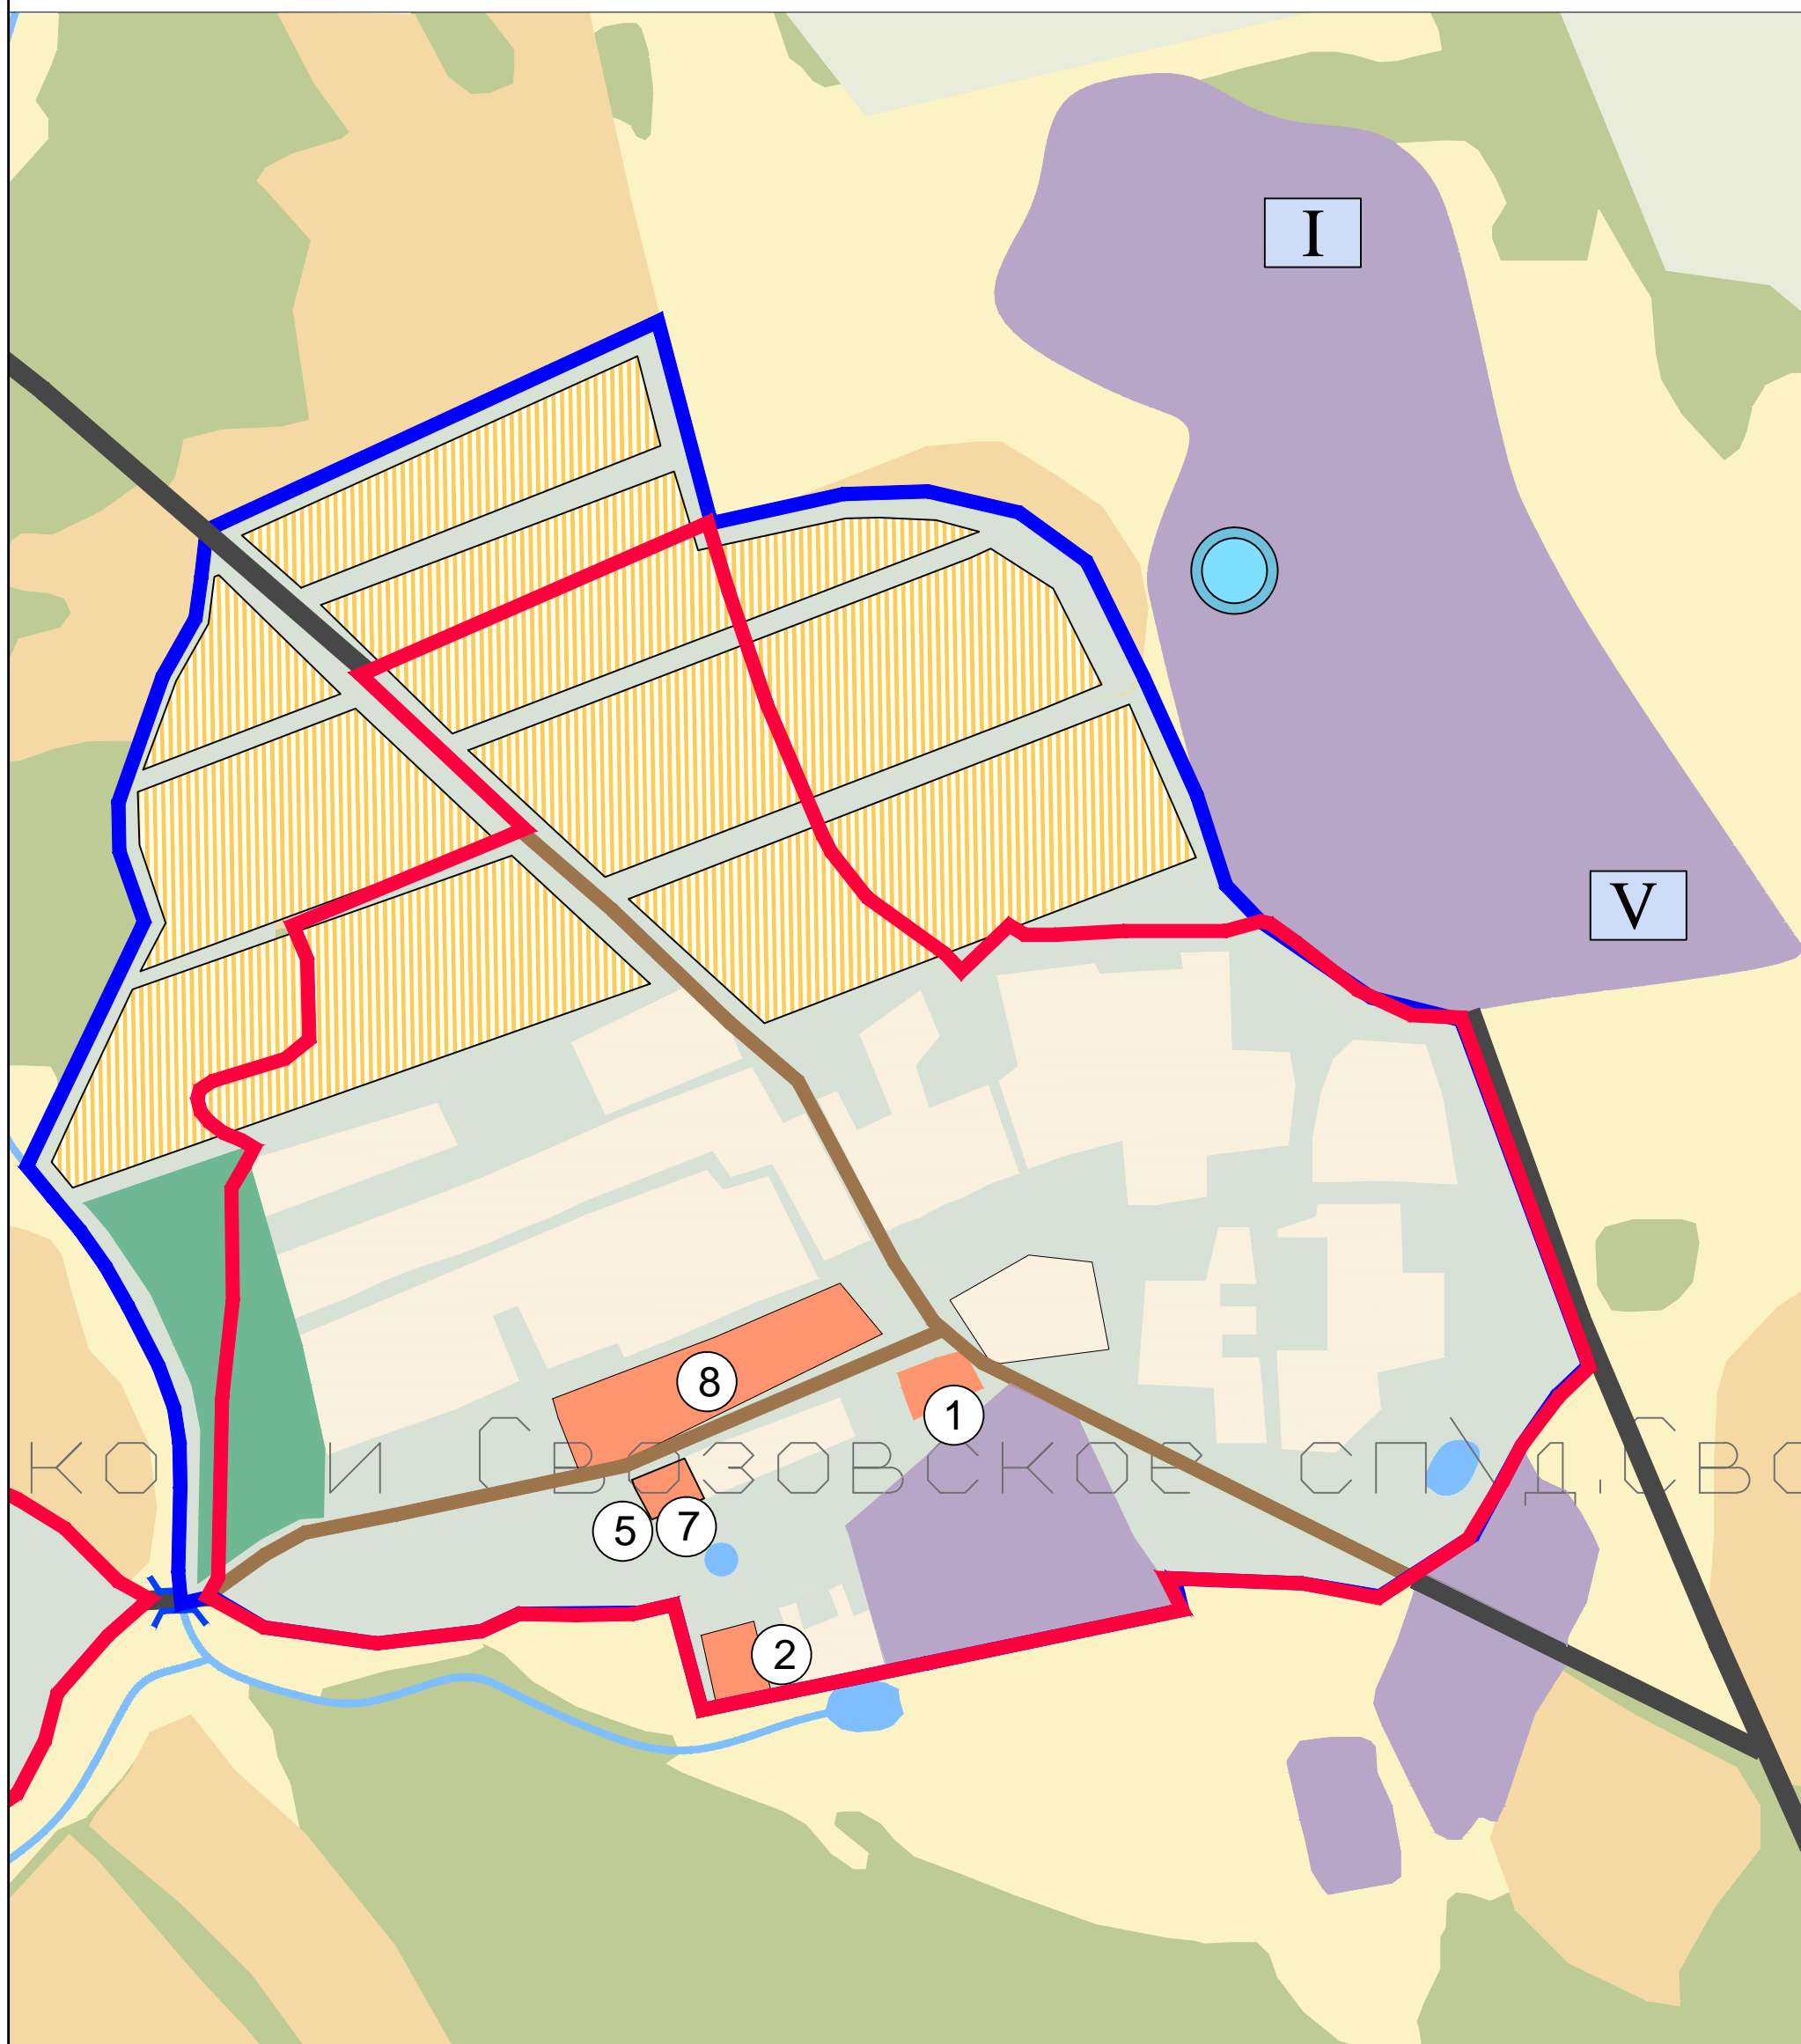

Воронское сельское поселение. Генеральный план.

	...	XVIII-XIX	0	0	
	...	XXVIII-XXIX	0	0	
	...	3:52	0	0	
	...	XXIX-XXX	0	0	
Генеральный план Воронского сельского поселения Судянского муниципального района Костромской области					
Карта (схема) территориального планирования					
0 0 0 0 0 0 0 0 0 0					
()					
1:5000	2	1	1	11	2011 Не секретно