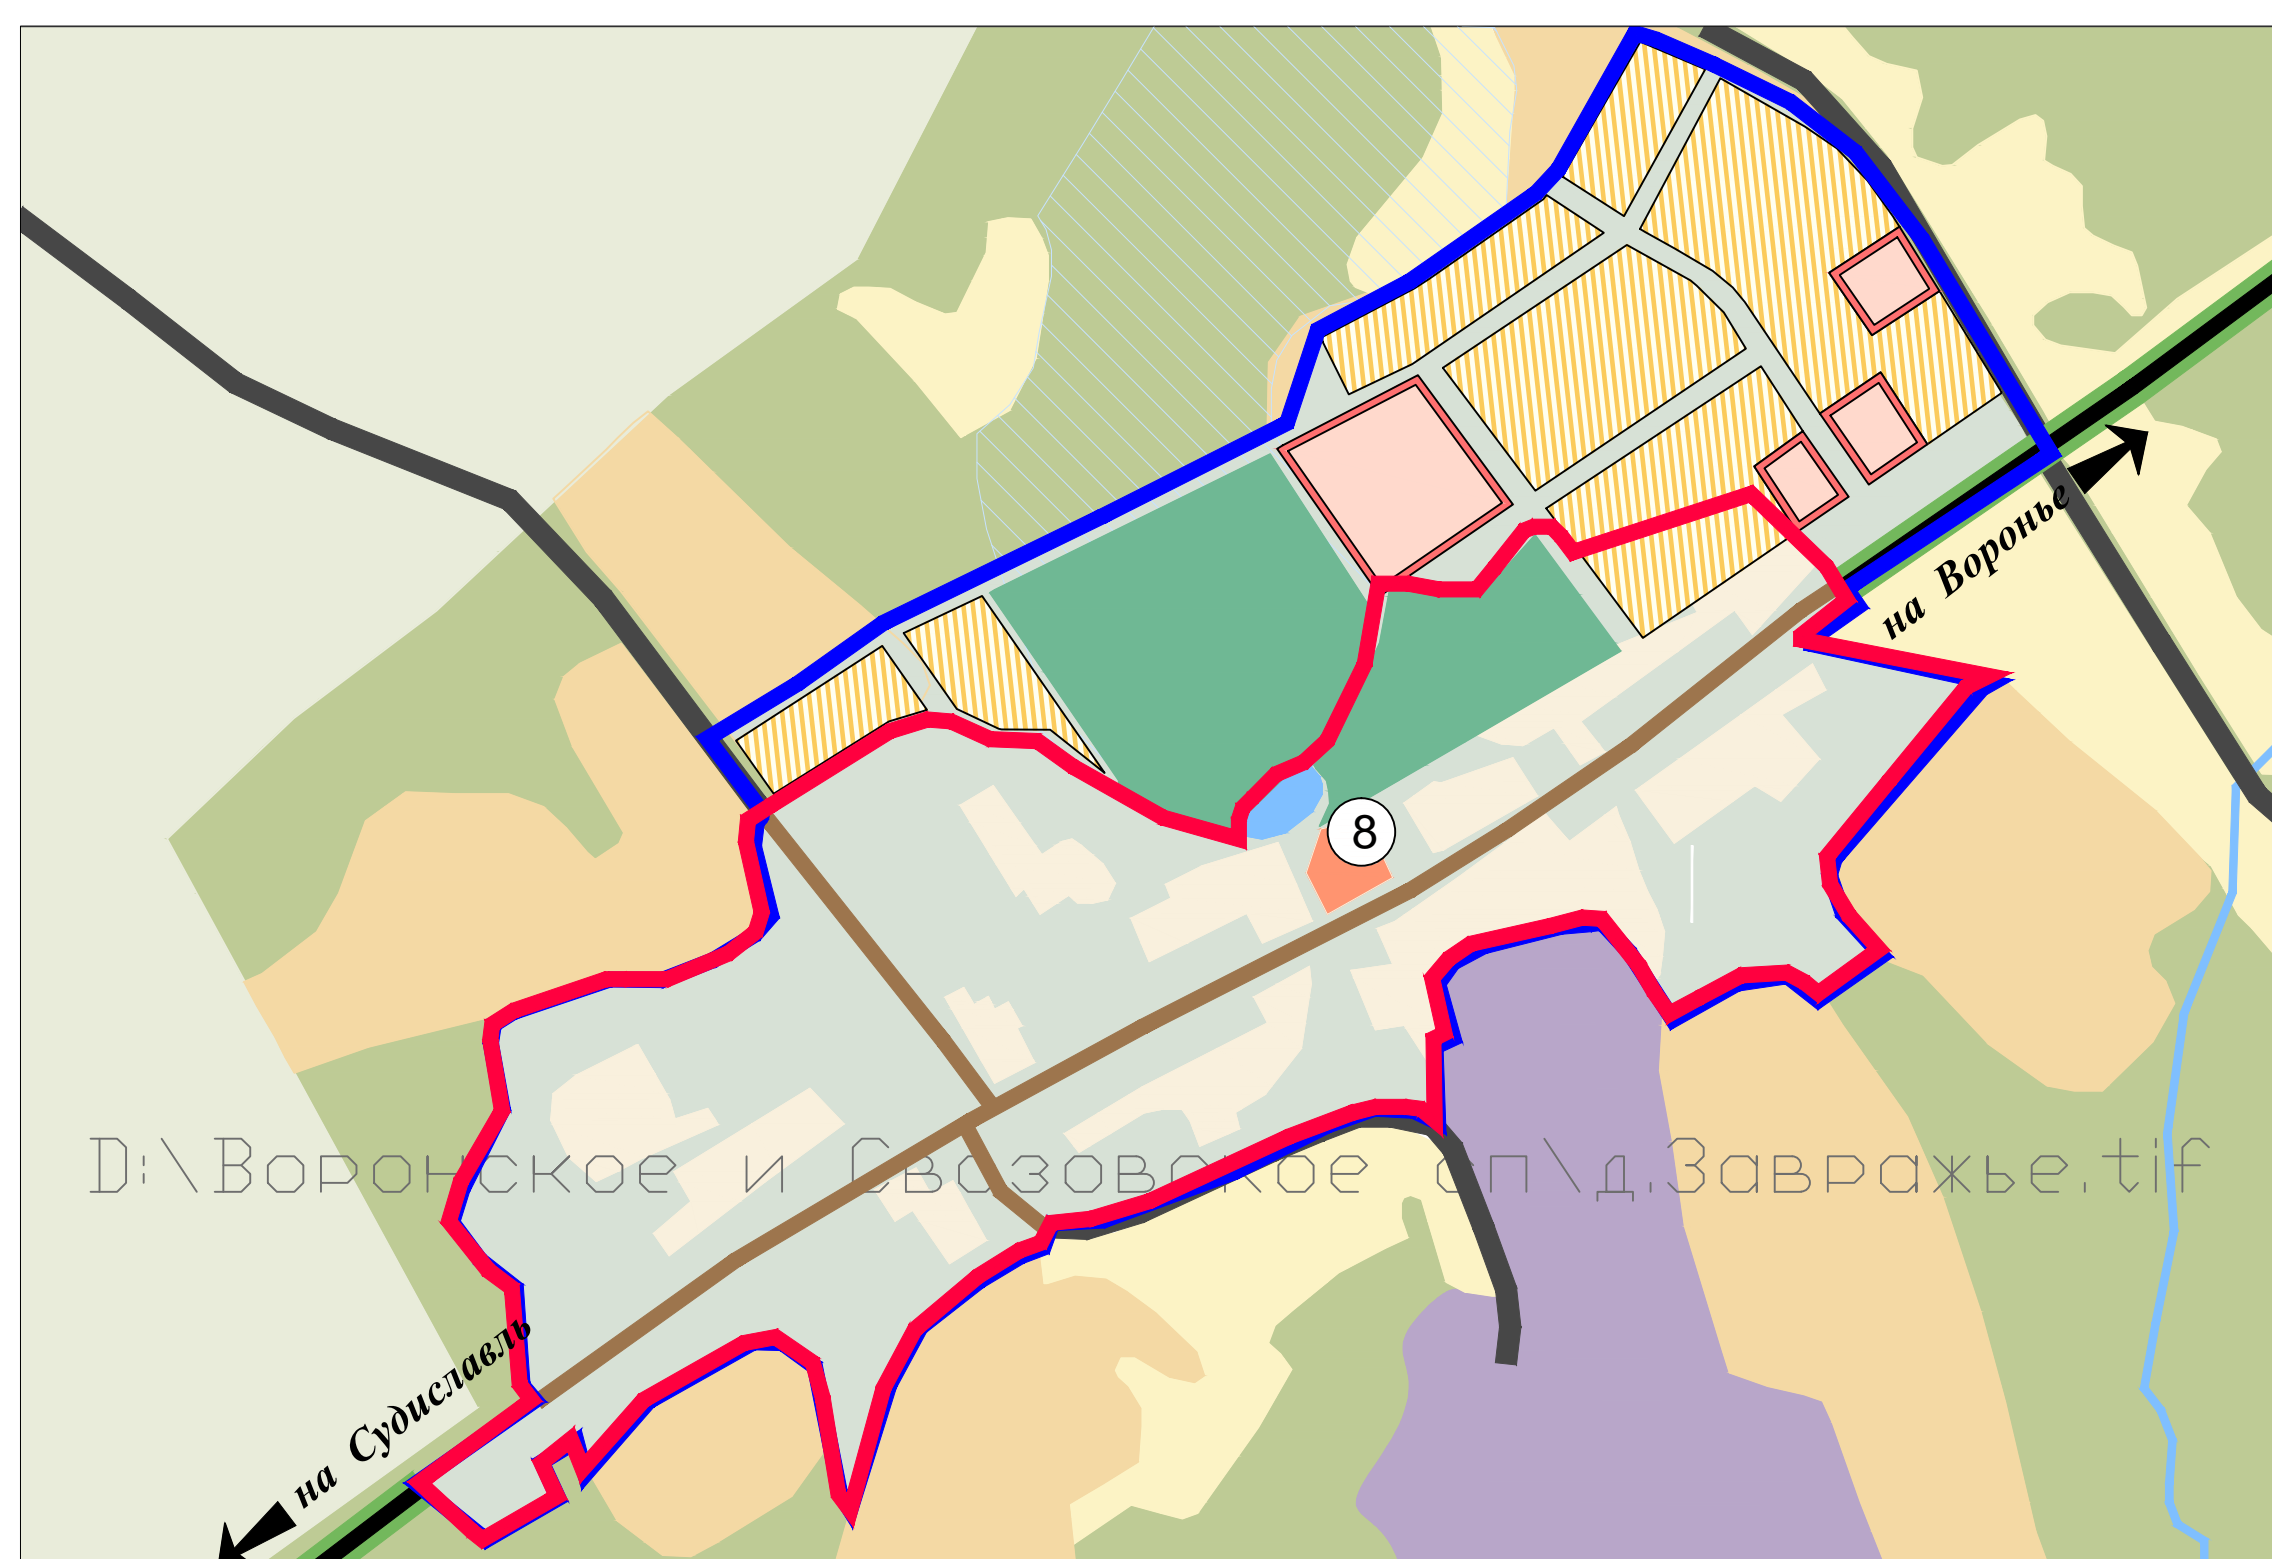

Воронское сельское поселение. Генеральный план.

	...	XVIII-XIX	0	0	
	...	XXVIII-XXIX	0	0	
	...	3:52	0	0	
	...	XXIX-XXX	0	0	
Генеральный план Воронского сельского поселения Судянского муниципального района Костромской области					
Карта (схема) территориального планирования					
0 0 0 0 0 0 0 0 0 0					
()					
1:5000	2	1	1	11	2011 Не секретно